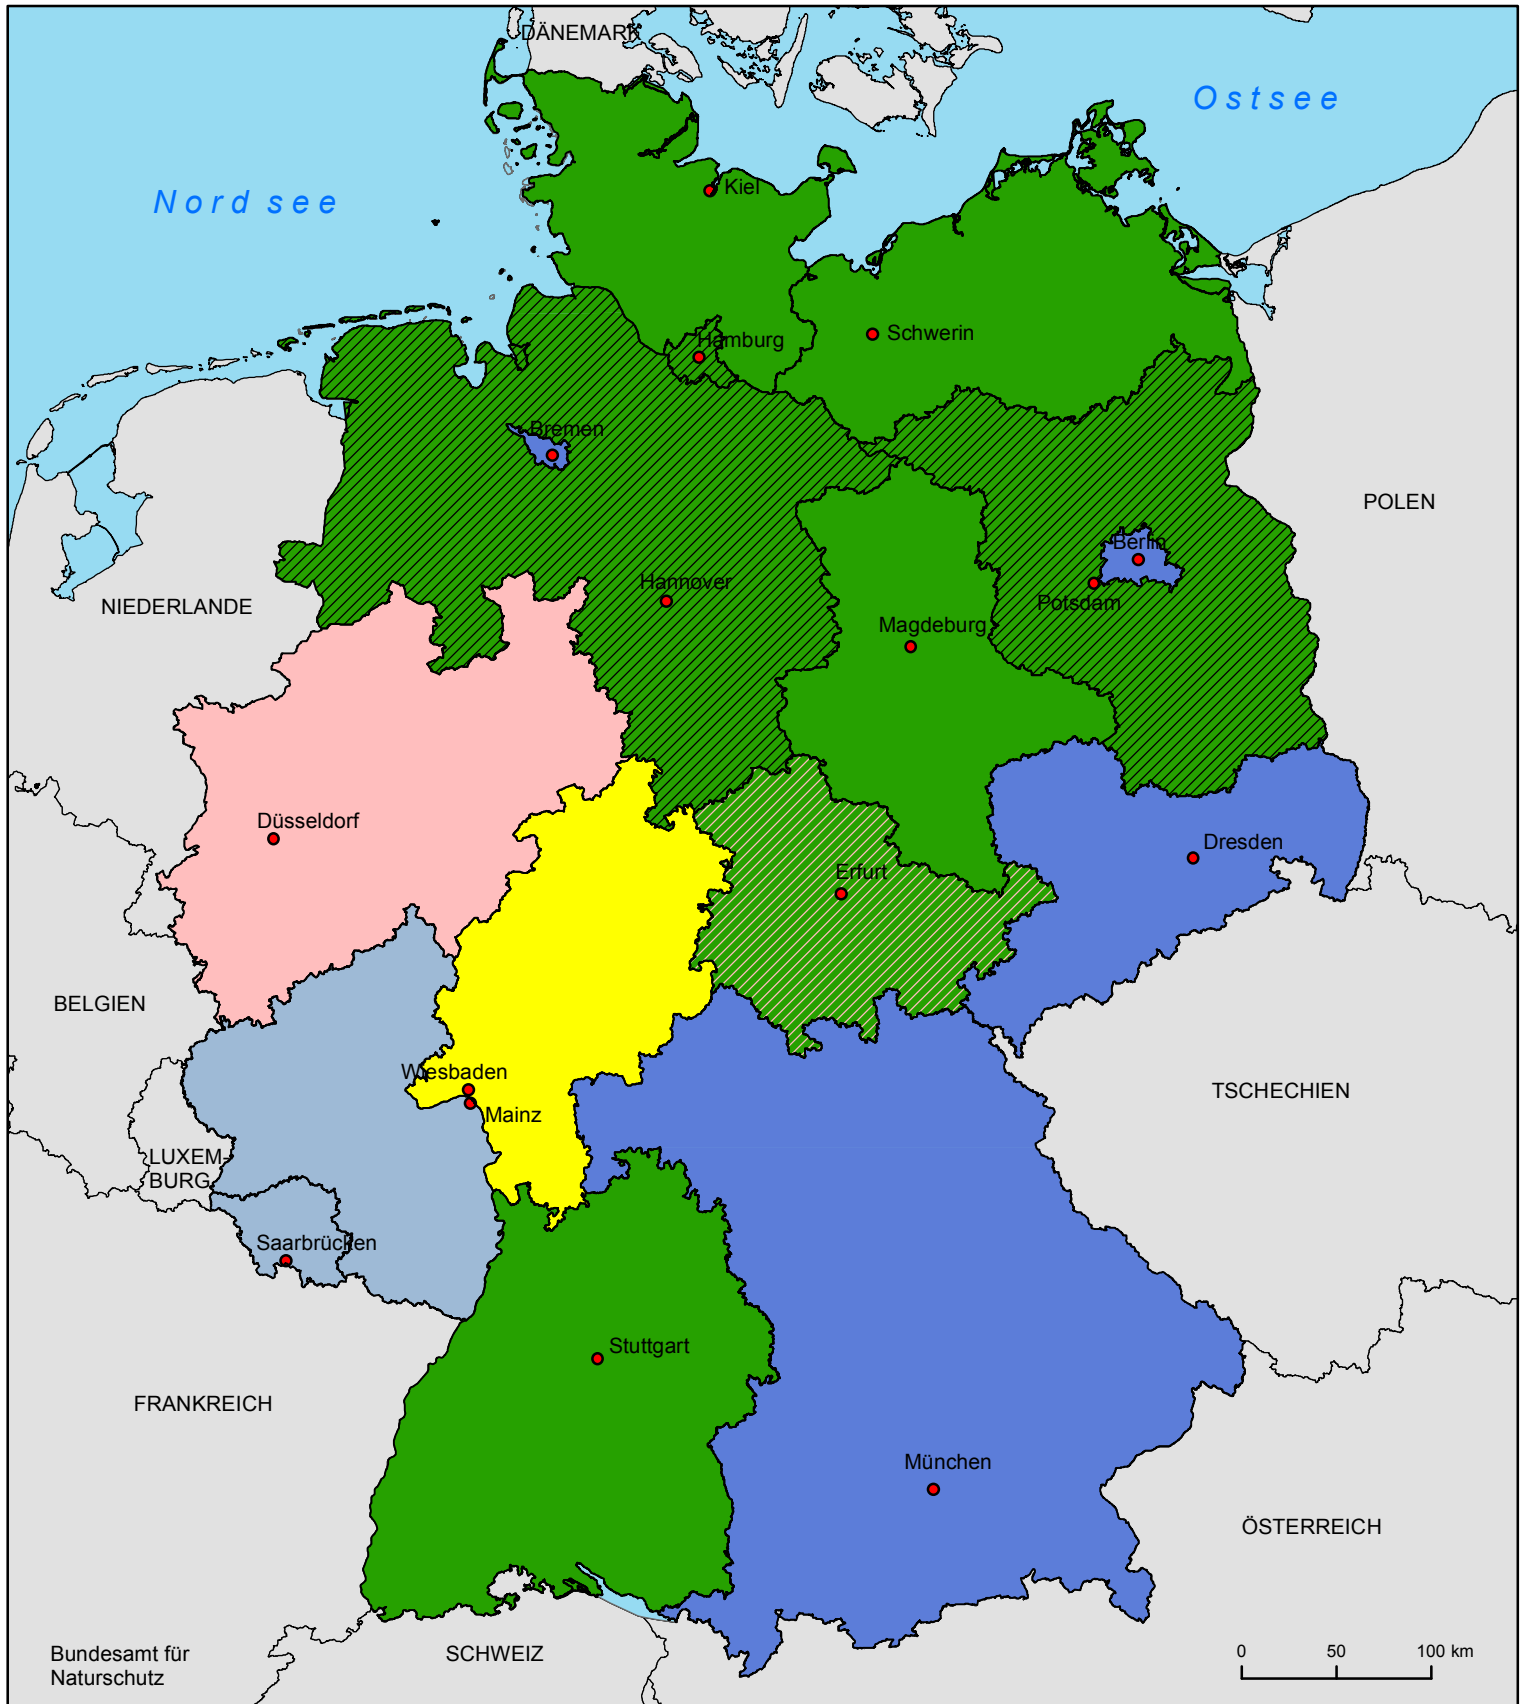

# Durch Landschaftsprogramme überplante Flächen in Deutschland

Stand: 01.02.2018

Quellen: Bundesamt für Naturschutz (BfN), Landschaftsplanverzeichnis, 2018 <https://www.bfn.de/themen/planung/landschaftsplanung/aktivitaeten/landschaftsplan-verzeichnis.html>; Ländergrenzen: BKG, 2017

Anmerkungen: Nach Kenntnisstand des BfN

Darstellungshinweise:

Bayern: Landesentwicklungsprogramm;

Nordrhein-Westfalen: Im Landesnaturschutzgesetz nicht vorgesehen;

Rheinland-Pfalz: LAPRO als Beitrag für das Landesentwicklungsprogramm;

Sachsen: LAPRO als Fachbeitrag zum Landesentwicklungsplan;

Thüringen: Als Landesentwicklungsprogramm 2004 in Kraft getreten, 2014 außer Kraft getreten

- keine Planung
- LAPRO Erstaufstellung in Bearbeitung
- LAPRO letzte Aufstellung bis 2005
- LAPRO letzte Aufstellung 2006 - 2010
- LAPRO letzte Aufstellung ab 2011
- LAPRO Fortschreibung in Bearbeitung
- LAPRO außer Kraft getreten